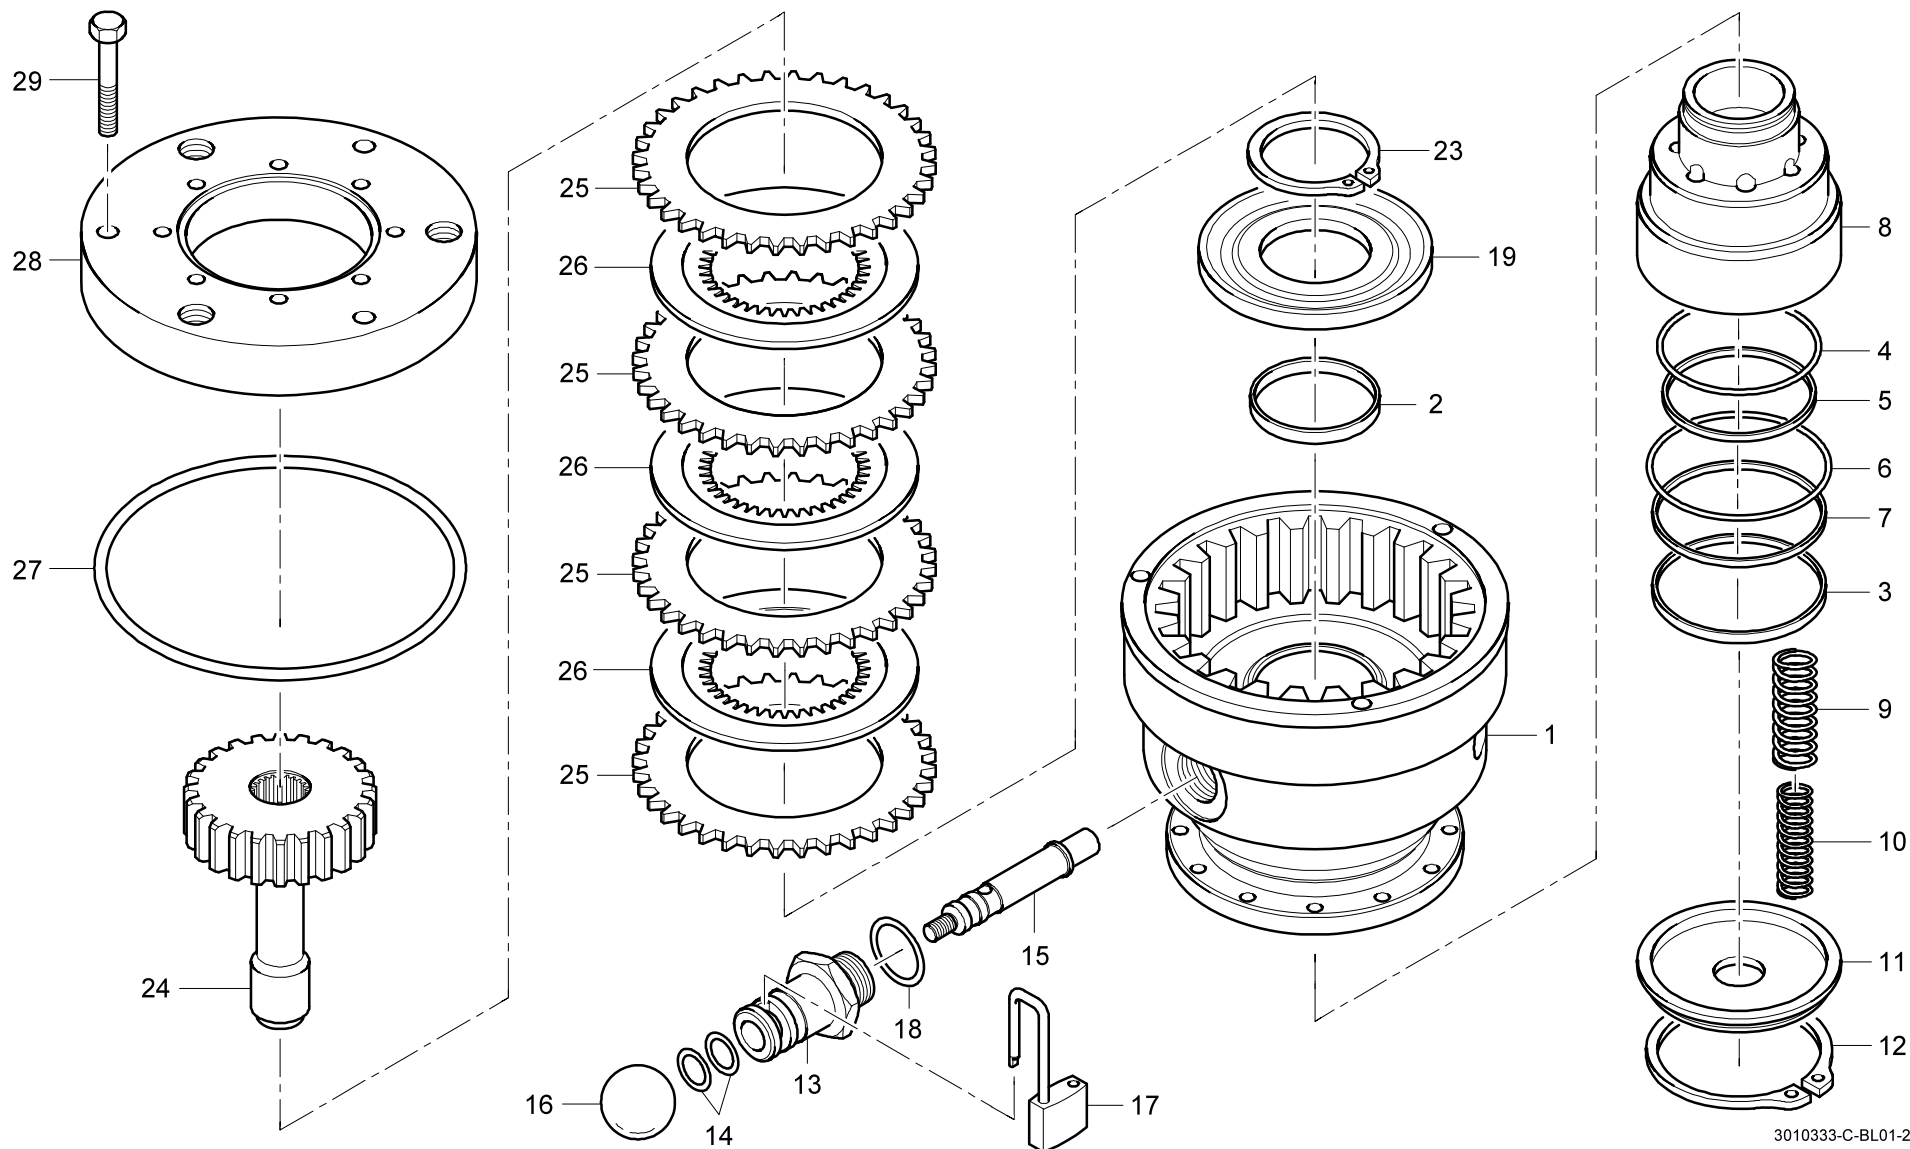

GROVE

BREMSE

BRAKE

BILDTADEL
PICTORIAL DISPLAY

204.11

3010333-ETL C

1/1

GMK4080-3

3010333-C-BL01-20411-0000